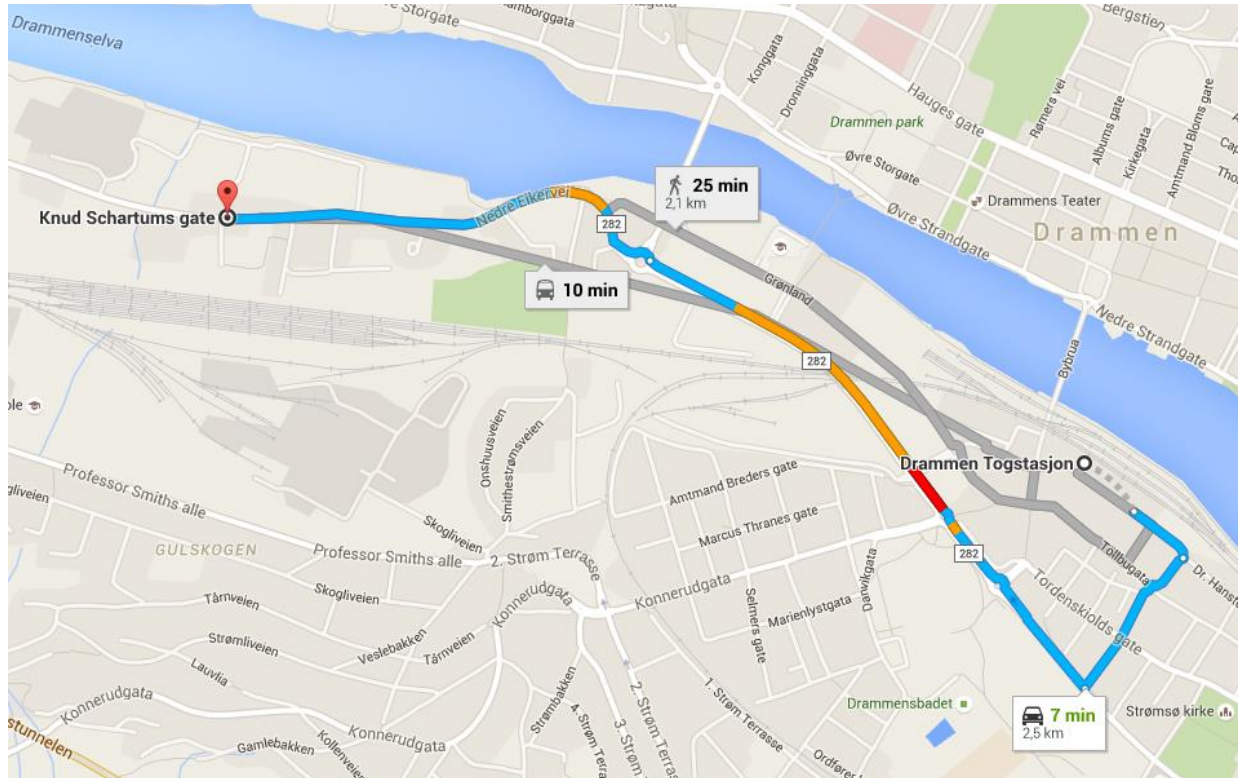

Med tog

Dersom dere kommer med fly er det raskest og enklest med flytoget som tar 1 time fra OSL til Drammen.

Som dere ser så tar det ca 20 – 25 min å gå fra stasjonen

Ankomst og parkering

Det er god plass til parkering rett fremfor bygget.

Når dere står på P-plassen og ser på bygget skal dere gå litt mot høyre slik at dere går inn hovedinngangen.

Dersom dere kommer med elektrisk bil og har behov for lading har vi flere lade plasser tilgjengelig så ta kontakt ved ankomst dersom du har spørsmål rundt dette.

Dere vil bli ønsket velkommen og det er her dere blir plukket opp for å gå til kurs lokalene.