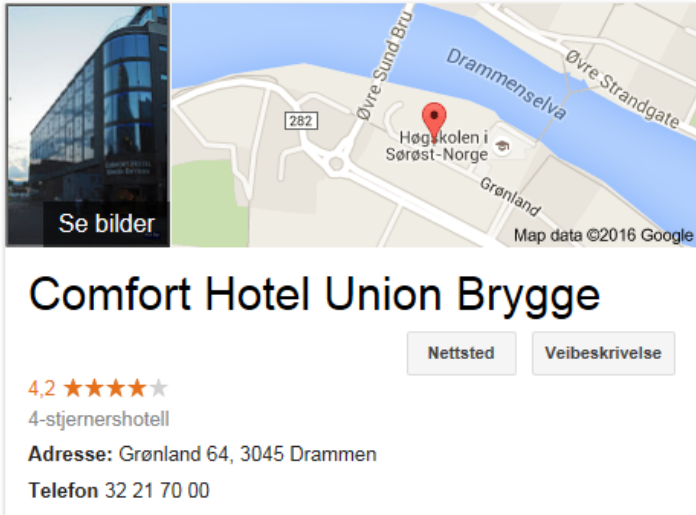

## Hotell i nærheten

Vi benytter vanligvis Choice Hotell Union Brygge som ligger ca 10 - 15 min gangavstand fra våre lokaler, men det er også flere andre hoteller i ca samme avstand.

Det vil ikke være noen felles fakturering av hotell så dette gjør hver enkelt av dere opp direkte med hotellet